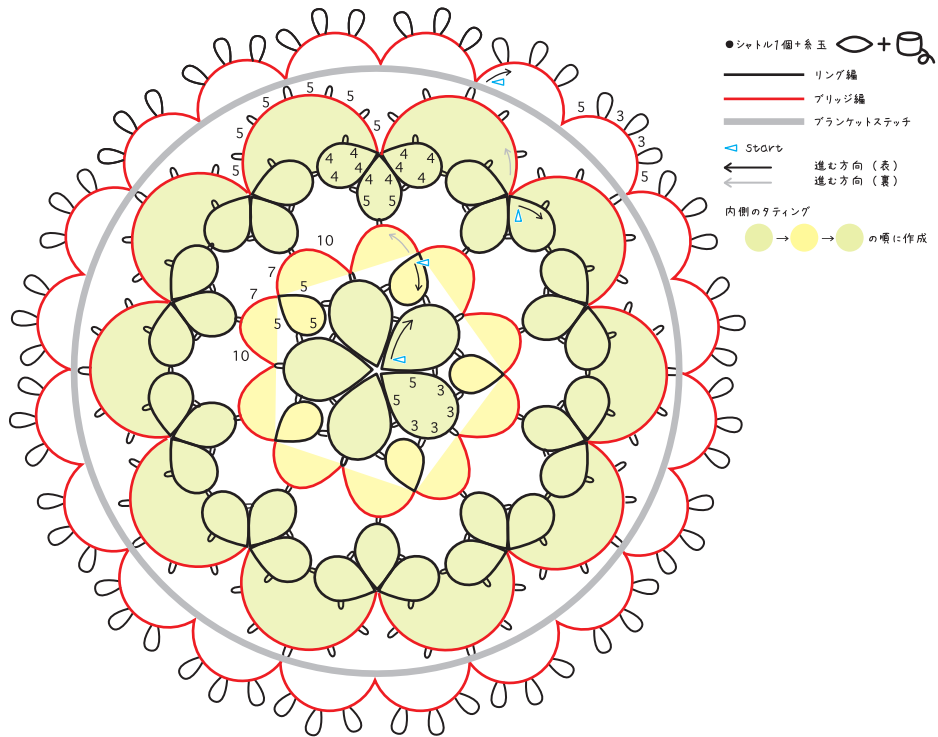

タティングのラベンダーサシェ

©casaerba.com

紫野 #40 直径 約 8 cm

©casaerba.com